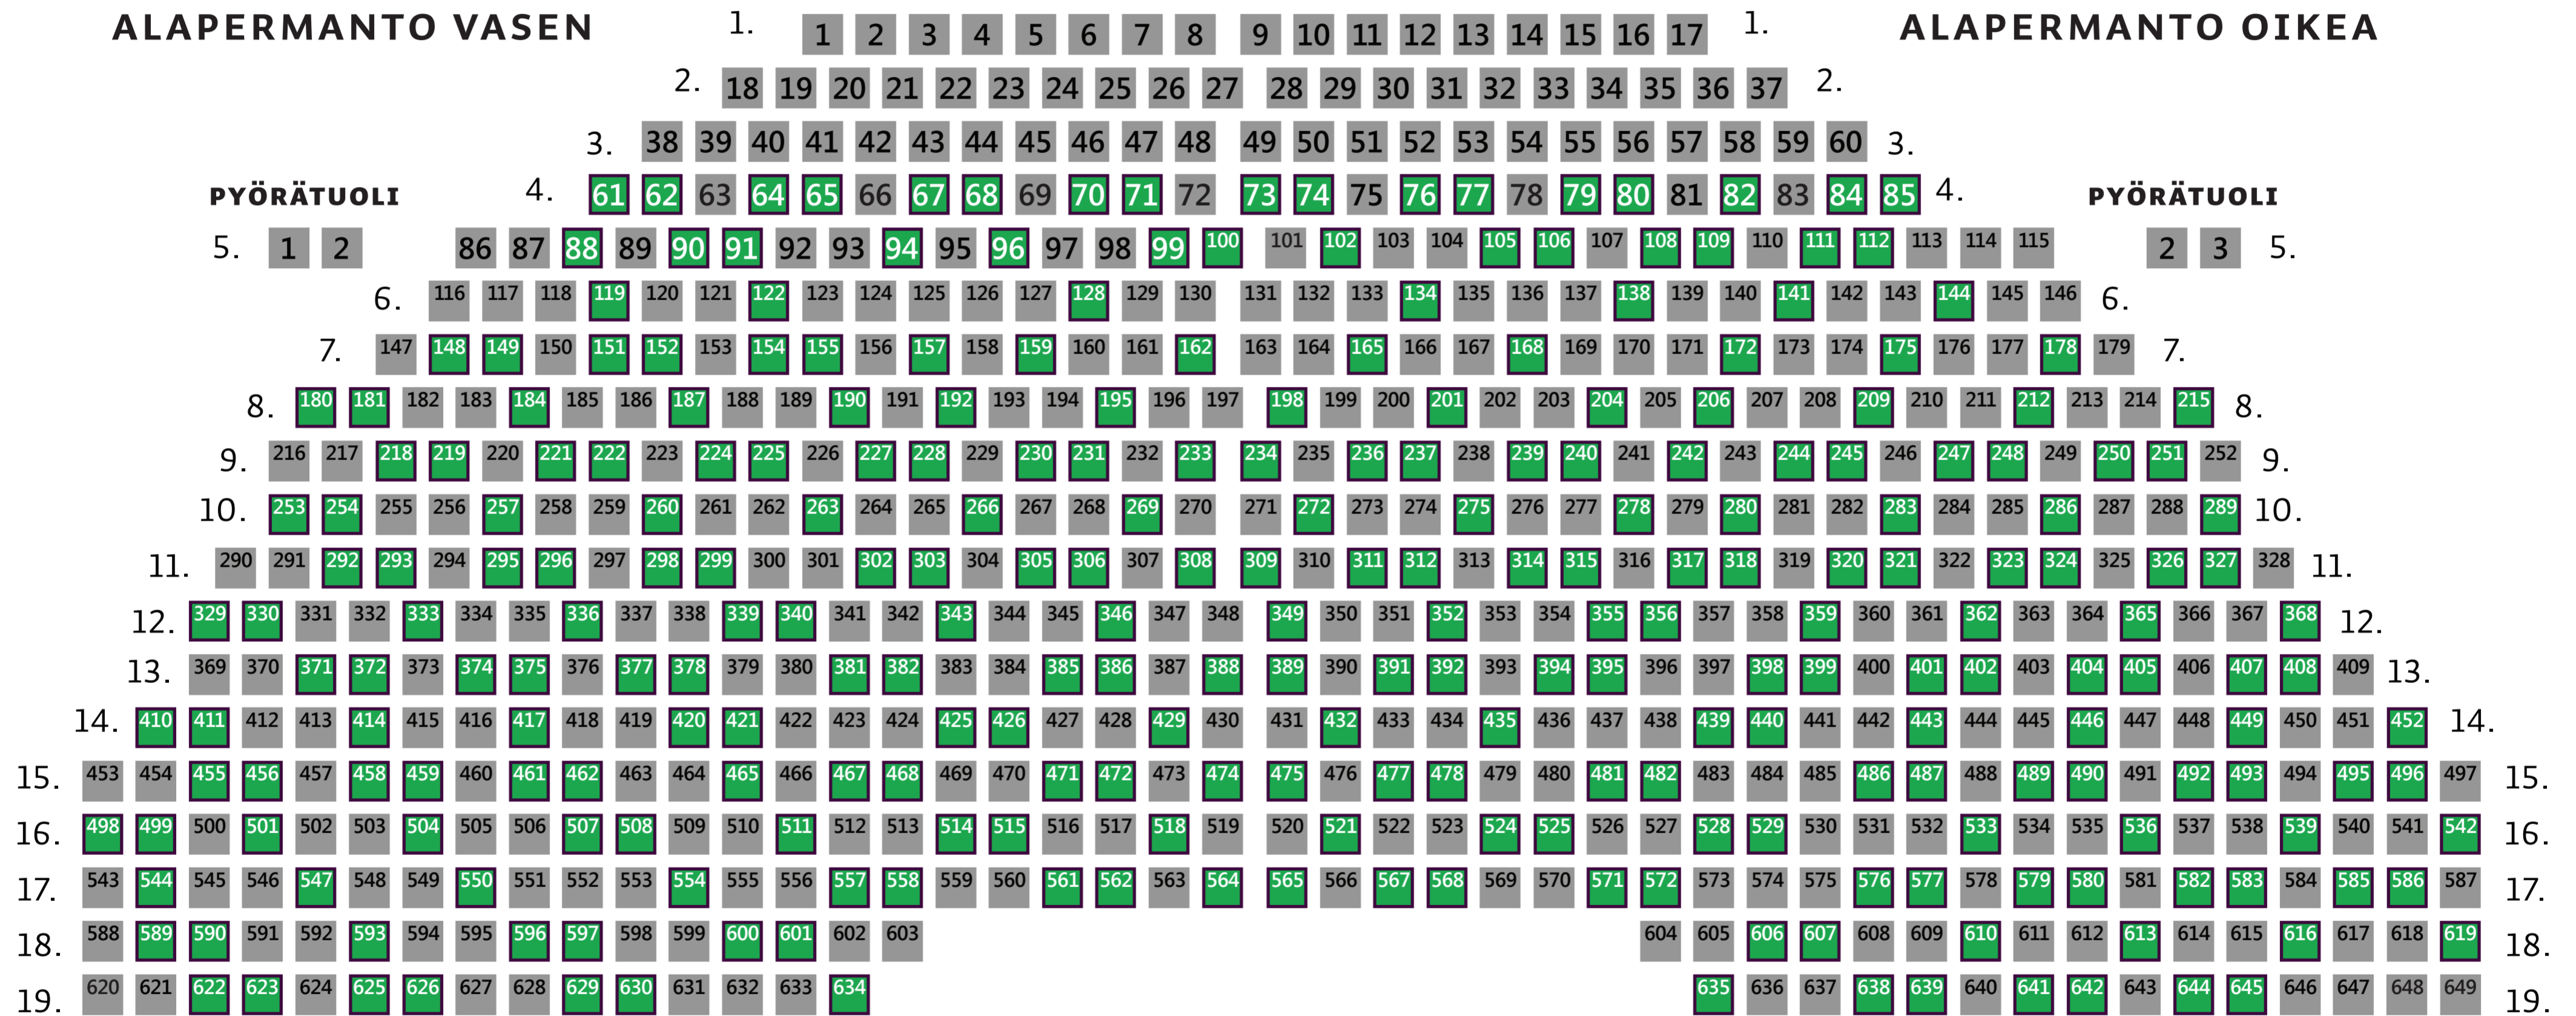

# JUHANI-NÄYTTÄMÖ

Katsomossa käytössä olevat paikat on merkitty vihreällä värillä.  
 Jos paikkasi on keskellä salia, siirry katsomoon ensimmäisten joukossa.  
 Noudata lippuusi merkittyä paikkaa, jotta turvavälit säilyvät.