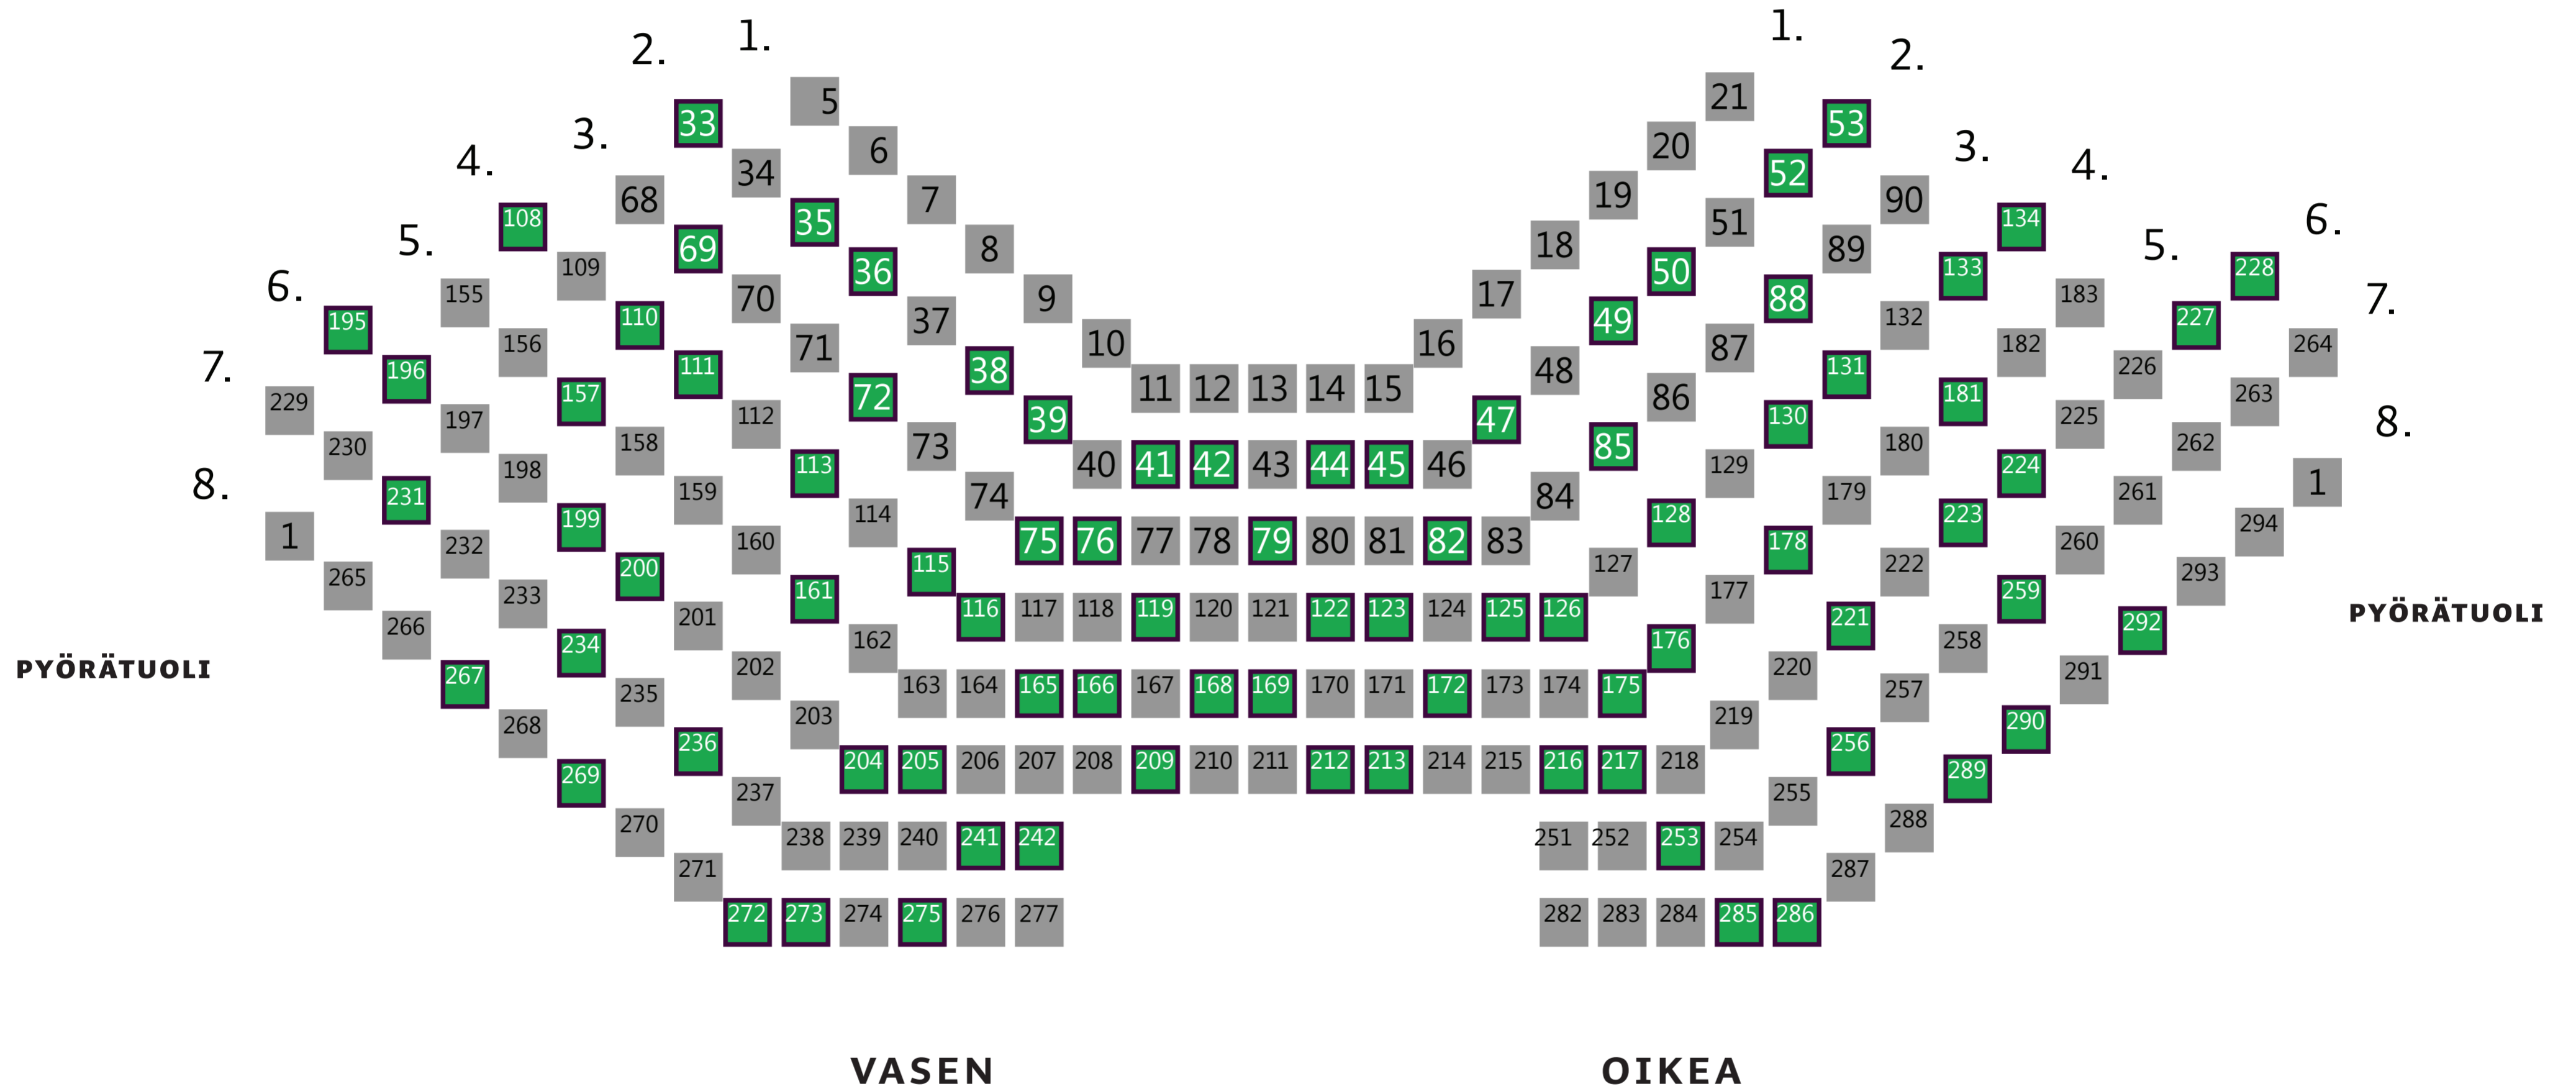

EERO-NÄYTTÄMÖ

KATTO-KASSINEN

Katsomossa käytössä olevat paikat on merkitty vihreällä värillä.
Jos paikkasi on keskellä salia, siirry katsomoon ensimmäisten joukossa.
Noudata lippuusi merkittyä paikkaa, jotta turvavälit säilyvät.