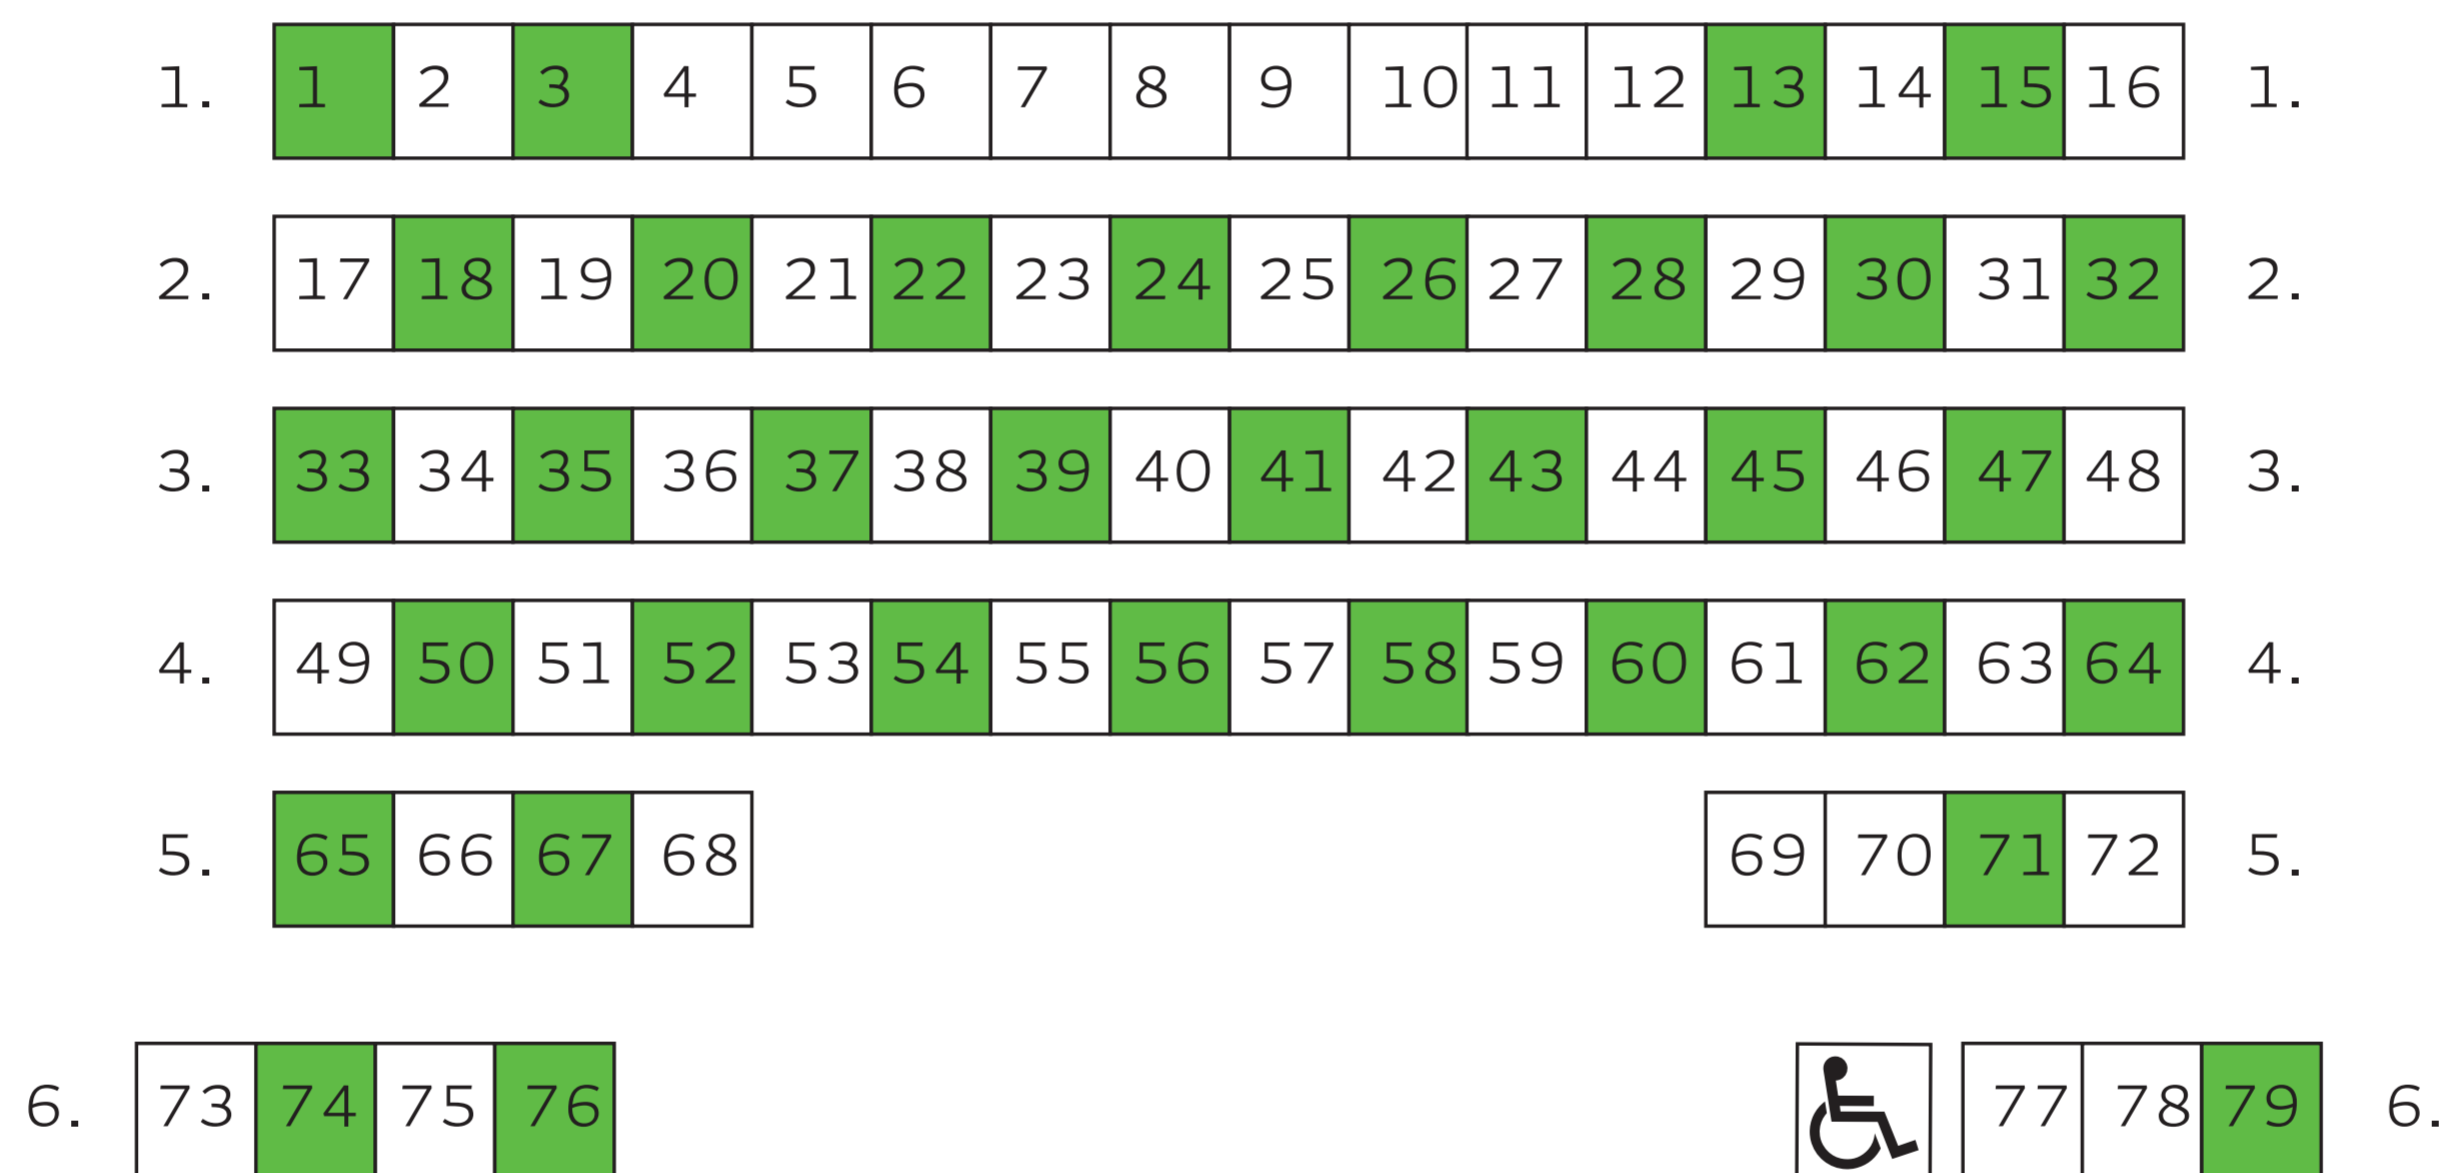

AINO-NÄYTTÄMÖ

VASEN

OIKEA

Katsomossa käytössä olevat paikat on merkitty vihreällä värillä.
Jos paikkasi on keskellä salia, siirry katsomoon ensimmäisten joukossa.
Noudata lippuusi merkittyä paikkaa, jotta turvavälit säilyvät.